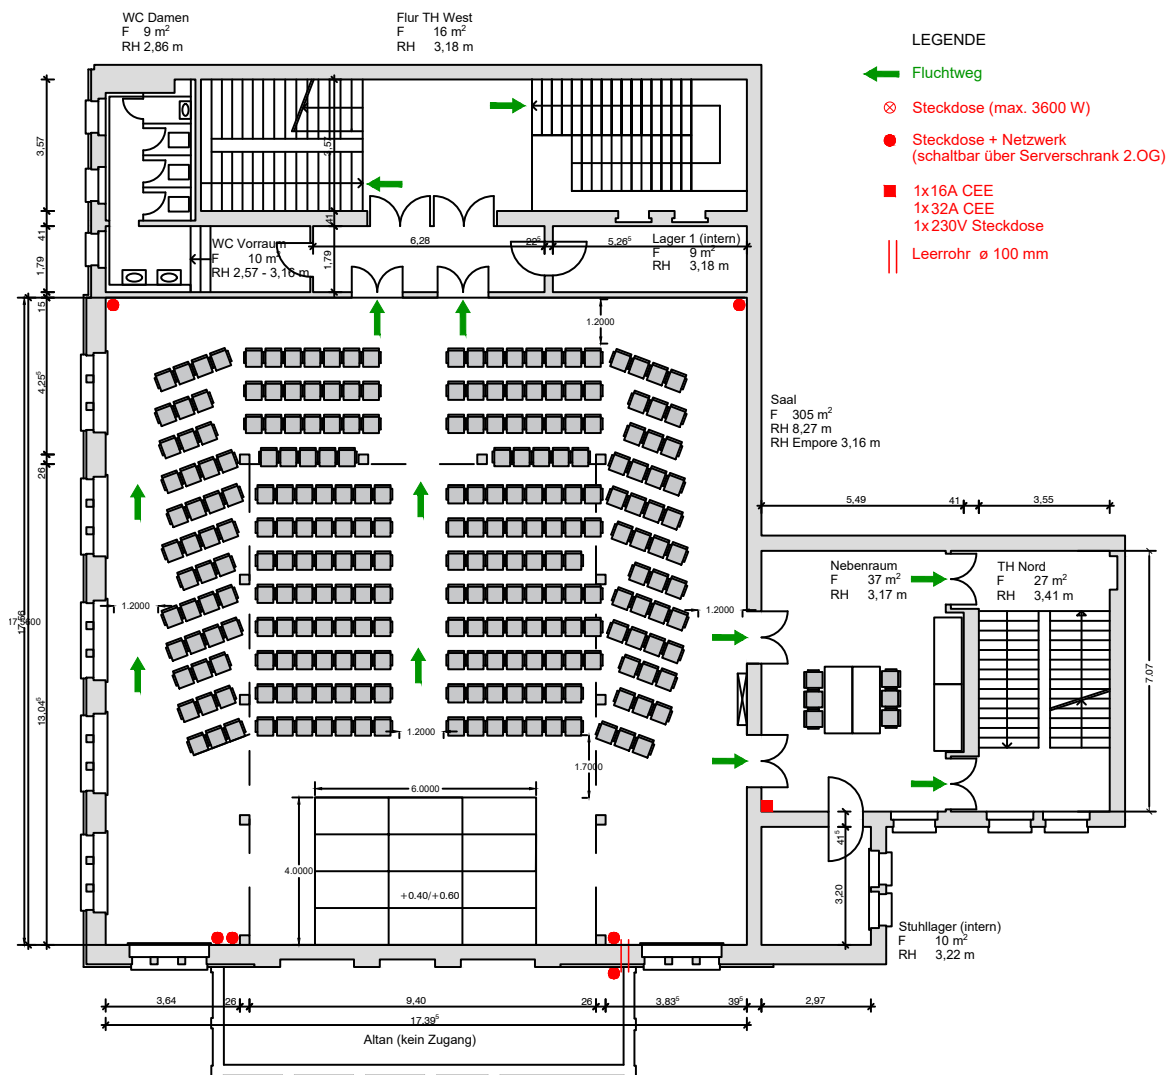

KULTUR BÜRO ELISABETH

Villa Elisabeth | Bestuhlung 1. OG | Maßstab 1 : 200

Stand: März 2020, Vollbestuhlungsplan Galeriesaal (270 Pax) mit Bühne 8m x 3m

Kontakt Kultur:
kultur@elisabeth.berlin

Kontakt Vermietungen:
vermietung@elisabeth.berlin

KULTUR BÜRO ELISABETH

Villa Elisabeth | Bestuhlung EG | Maßstab 1 : 200

Stand: März 2020, Reihenbestuhlung Studio 1+2 (116 Pax) und Studio 3 (54 Pax)
Foyer mit Akkreditierungstresen, Bar, Steh- und Bistrotischen

KULTUR BÜRO ELISABETH

Villa Elisabeth | Bestuhlung 1. OG | Maßstab 1 : 200

Stand: März 2020, Vollbestuhlungsplan Galeriesaal (256 Pax) mit Bühne 6m x 4m

Kontakt Kultur:
kultur@elisabeth.berlin

Kontakt Vermietungen:
vermietung@elisabeth.berlin