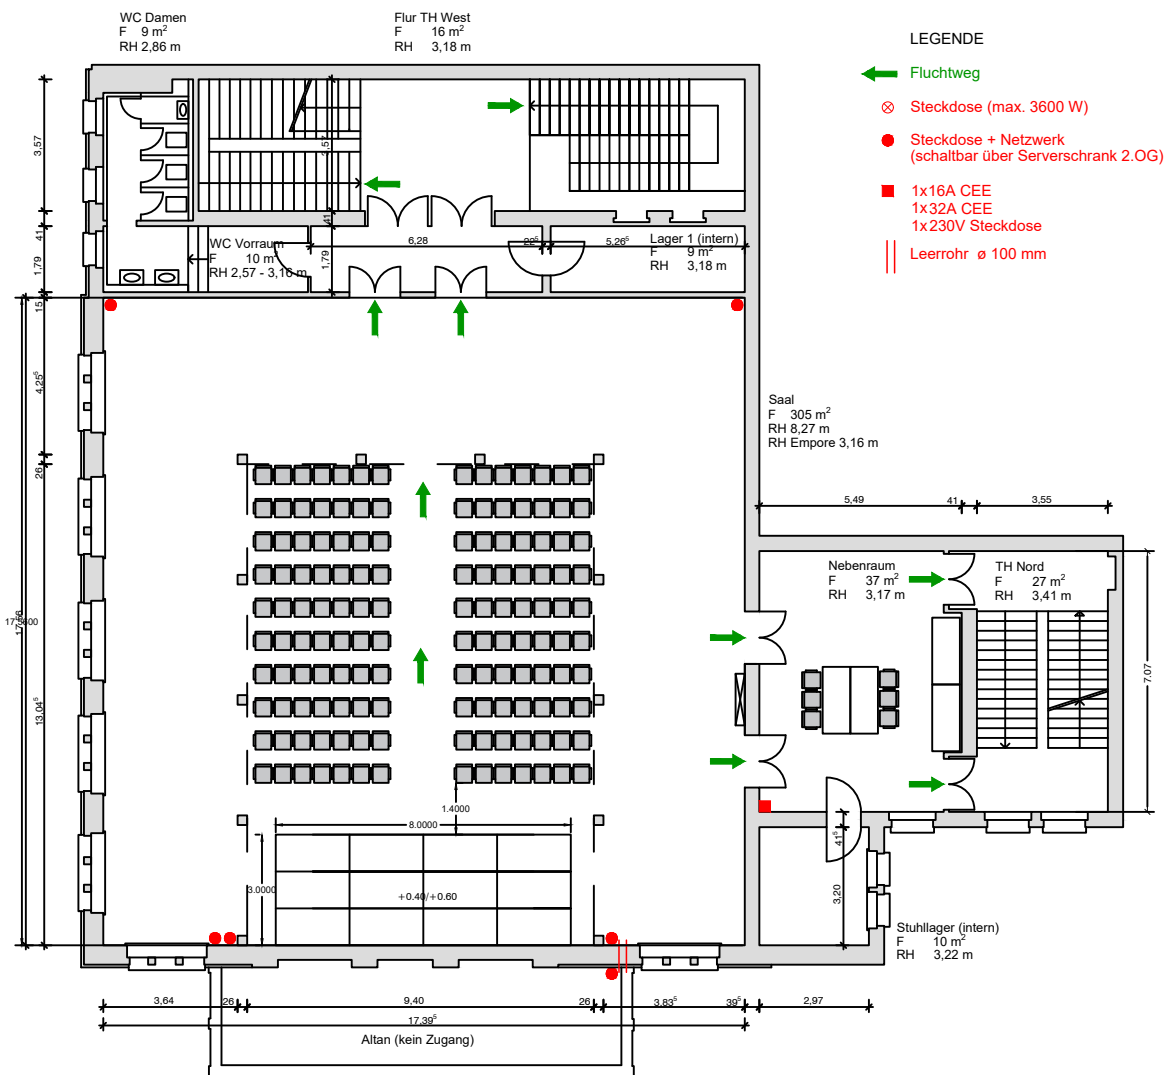

KULTUR BÜRO ELISABETH

Villa Elisabeth | Bestuhlung 1. OG | Maßstab 1 : 200

Stand: März 2020, „Innenraum-Bestuhlung“ Galeriersaal (140 Pax) mit Bühne 8m x 3m

Kontakt Kultur:
kultur@elisabeth.berlin

Kontakt Vermietungen:
vermietung@elisabeth.berlin

Kontakt Technik:
technik@elisabeth.berlin

Kultur Büro Elisabeth gGmbH
Invalidenstr. 4a, 10115 Berlin
Tel 030 – 4404 36 44
info@elisabeth.berlin
www.elisabeth.berlin