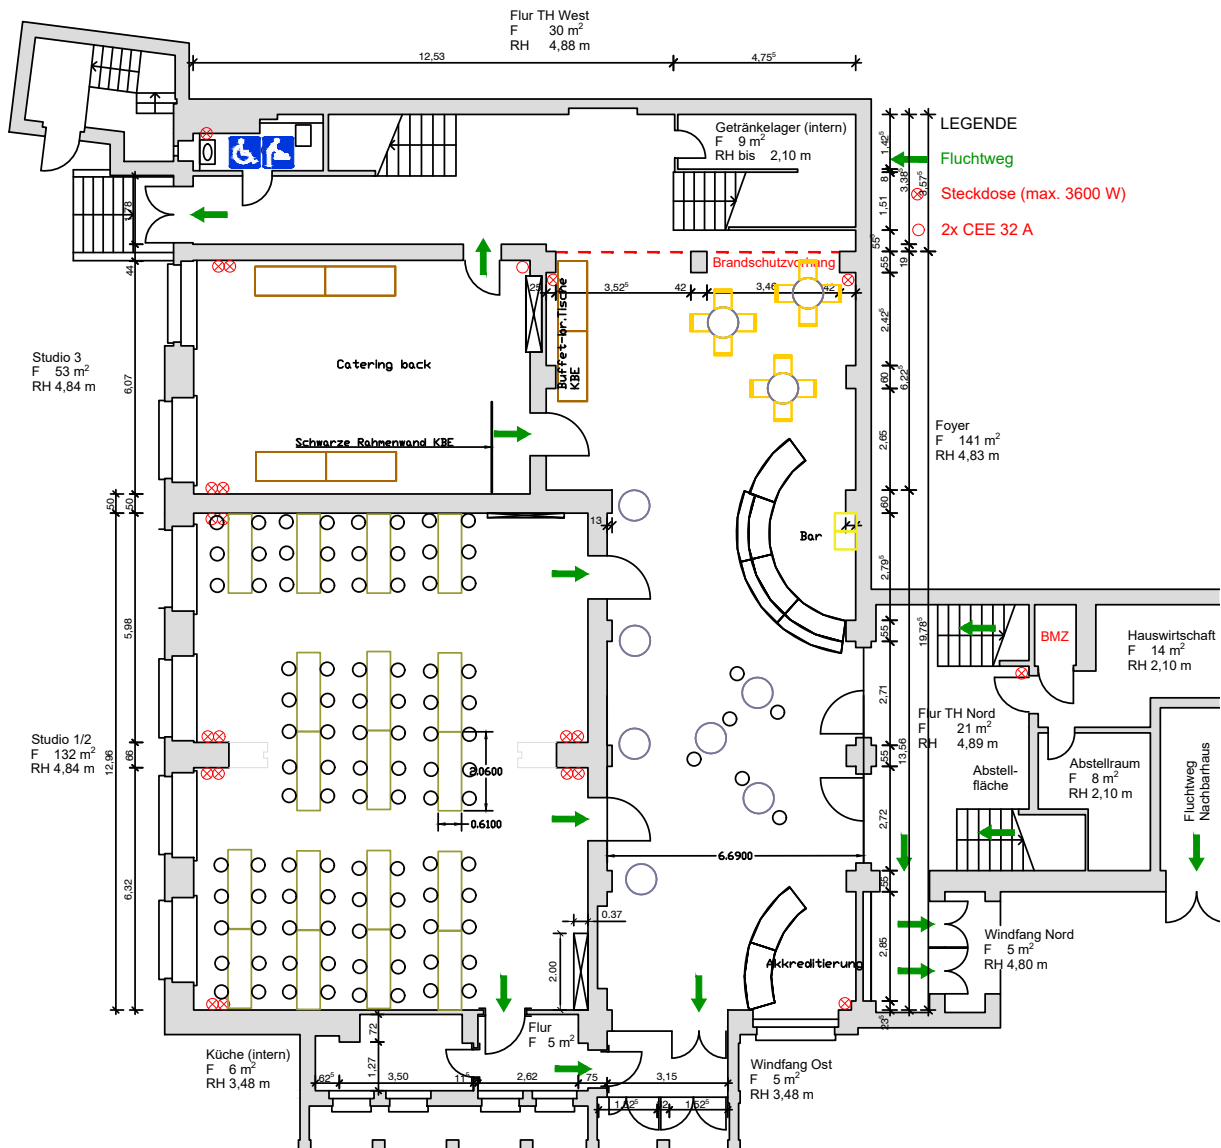

KULTUR BÜRO ELISABETH

Villa Elisabeth | Bestuhlung 1. OG | Maßstab 1 : 200

Stand: März 2020, Vollbestuhlungsplan Galeriesaal (270 Pax) mit Bühne 8m x 3m

Kontakt Kultur:
kultur@elisabeth.berlin

Kontakt Vermietungen:
vermietung@elisabeth.berlin

KULTUR BÜRO ELISABETH

Villa Elisabeth | Bestuhlung EG | Maßstab 1 : 200

Stand: März 2020, Empfang mit Stehtischbrücken im im Studio 1+2 im EG (ca. 100 Pax), Foyer mit Akkreditierungsstresen, Bar, Steh- und Bistrotischen