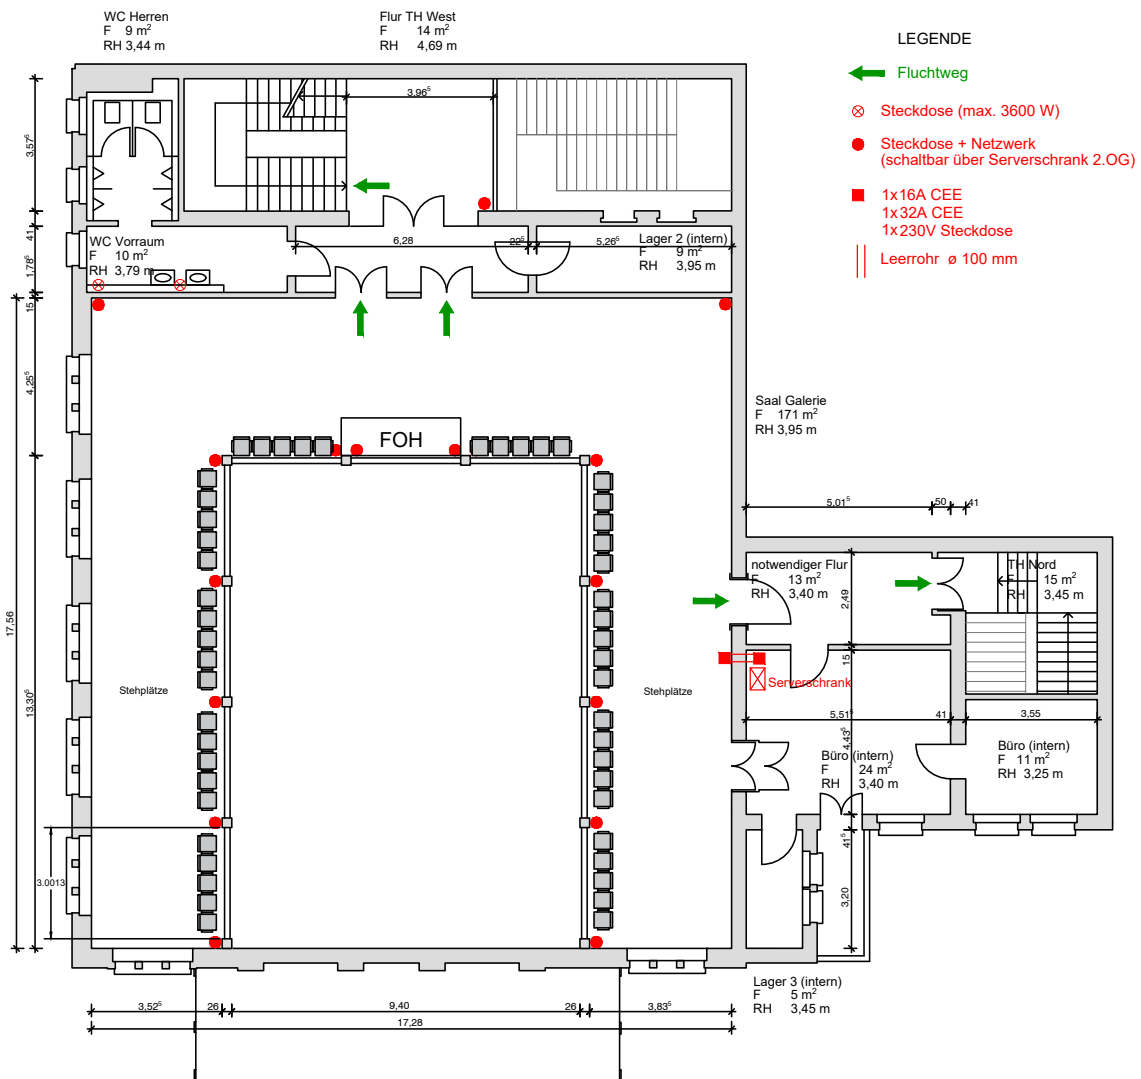

KULTUR BÜRO ELISABETH

Villa Elisabeth | Bestuhlung 2. OG | Maßstab 1 : 200

Stand: März 2020, Galerie, 1 Reihe (50 Pax) + Stehplätze (ca. 80 Pax)

Kontakt Kultur:
kultur@elisabeth.berlin

Kontakt Vermietungen:
vermietung@elisabeth.berlin

Kontakt Technik:
technik@elisabeth.berlin

Kultur Büro Elisabeth gGmbH
Invalidenstr. 4a, 10115 Berlin
Tel 030 – 4404 36 44
info@elisabeth.berlin
www.elisabeth.berlin