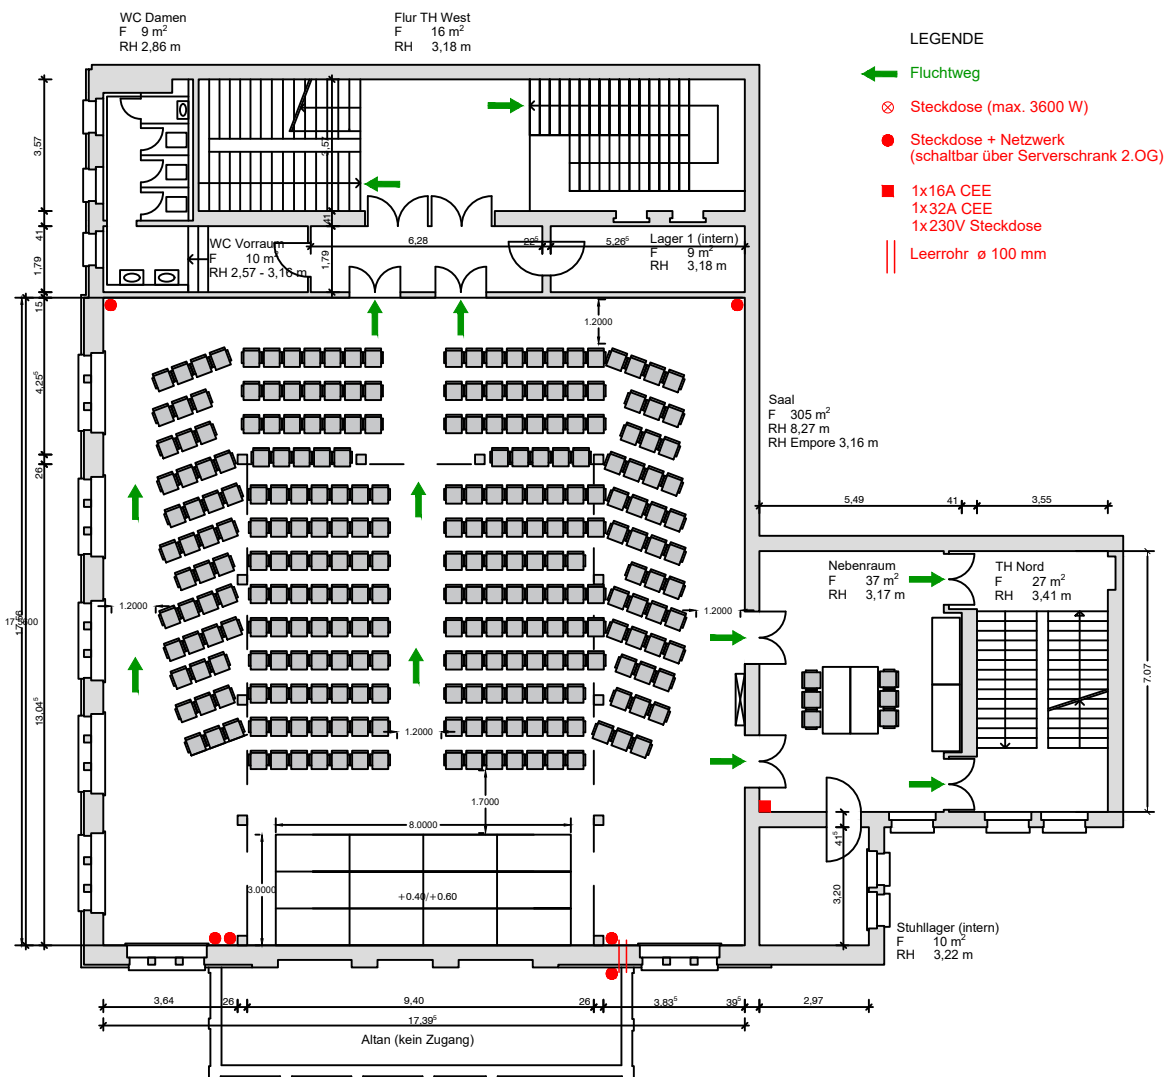

KULTUR BÜRO ELISABETH

Villa Elisabeth | Bestuhlung 1. OG | Maßstab 1 : 200

Stand: März 2020, Vollbestuhlungsplan Galeriesaal (270 Pax) mit Bühne 8m x 3m

Kontakt Kultur:
kultur@elisabeth.berlin

Kontakt Vermietungen:
vermietung@elisabeth.berlin

KULTUR BÜRO ELISABETH

Villa Elisabeth | Bestuhlung EG | Maßstab 1 : 200

Stand: März 2020, Reihenbestuhlung Studio 1+2 (116 Pax) und Studio 3 (54 Pax)
Foyer mit Akkreditierungstresen, Bar, Steh- und Bistrotischen

KULTUR BÜRO ELISABETH

Villa Elisabeth | Bestuhlung 1. OG | Maßstab 1 : 200

Stand: März 2020, Vollbestuhlungsplan Galeriesaal (256 Pax) mit Bühne 6m x 4m

Kontakt Kultur:
kultur@elisabeth.berlin

Kontakt Vermietungen:
vermietung@elisabeth.berlin