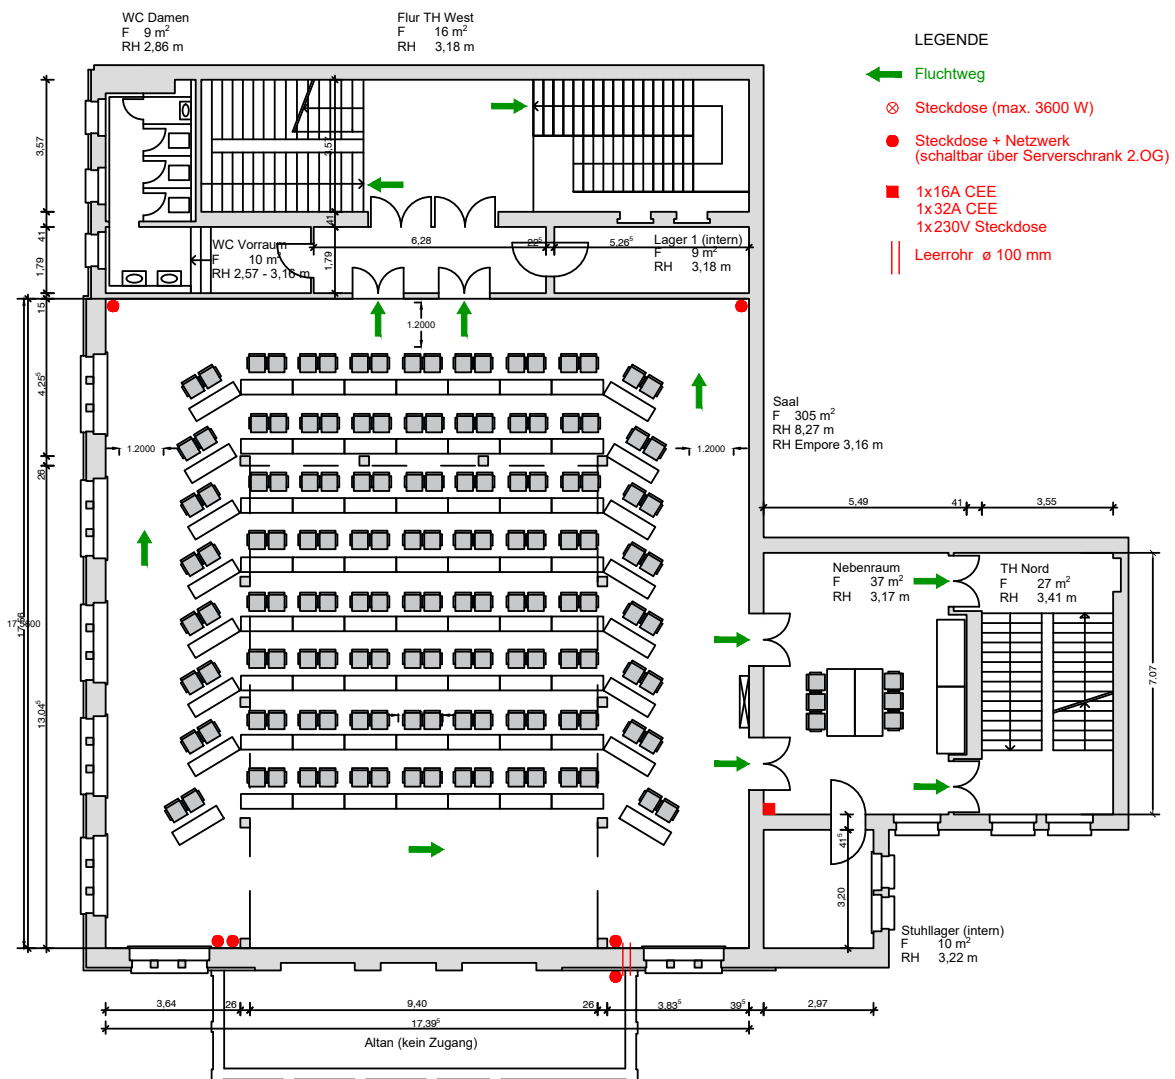

KULTUR BÜRO ELISABETH

Villa Elisabeth | Bestuhlung 1. OG | Maßstab 1 : 200

Stand: März 2020, Parlamentarische Vollbestuhlung, Galeriesaal (144 Pax)

Kontakt Kultur:
kultur@elisabeth.berlin

Kontakt Vermietungen:
vermietung@elisabeth.berlin

Kontakt Technik:
technik@elisabeth.berlin

Kultur Büro Elisabeth gGmbH
Invalidenstr. 4a, 10115 Berlin
Tel 030 – 4404 36 44
info@elisabeth.berlin
www.elisabeth.berlin