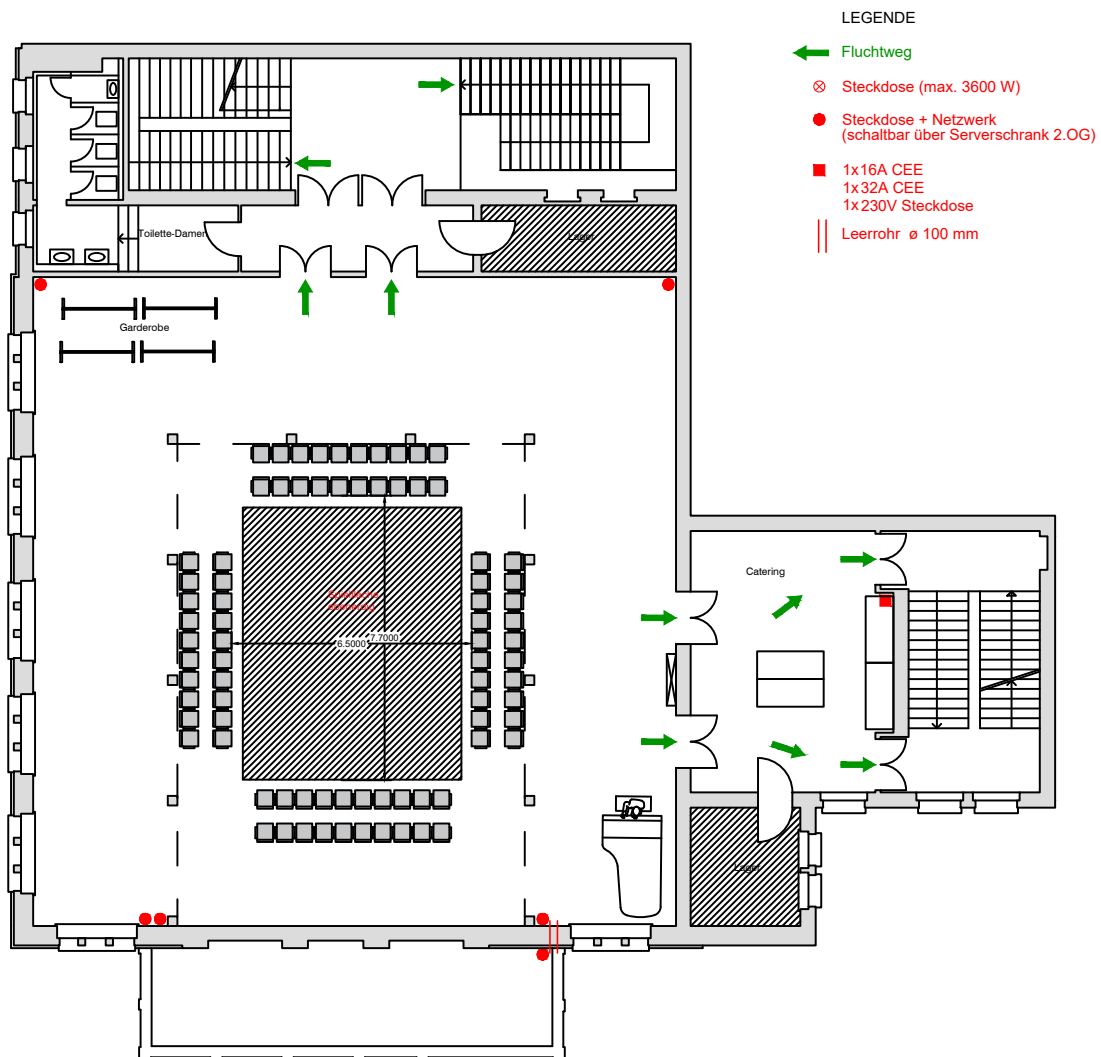

KULTUR BÜRO ELISABETH

Villa Elisabeth | Bestuhlung 1. OG | Maßstab 1 : 200

Stand: März 2020, Vollbestuhlungsplan Galeriesaal (270 Pax) mit Bühne 8m x 3m

Kontakt Kultur:
kultur@elisabeth.berlin

Kontakt Vermietungen:
vermietung@elisabeth.berlin

KULTUR BÜRO ELISABETH

Villa Elisabeth | Bestuhlung 1. OG | Maßstab 1 : 200

Stand: März 2020, Vollbestuhlungsplan Galeriesaal (256 Pax) mit Bühne 6m x 4m

Kontakt Kultur:
kultur@elisabeth.berlin

Kontakt Vermietungen:
vermietung@elisabeth.berlin

Stand: März 2020, „Innenraum-Bestuhlung“ Galeriersaal (140 Pax) mit Bühne 8m x 3m

Kontakt Kultur:
kultur@elisabeth.berlin

Kontakt Vermietungen:
vermietung@elisabeth.berlin

Kontakt Technik:
technik@elisabeth.berlin

Villa Elisabeth | Bestuhlung 1. OG | Maßstab 1 : 200

Stand: März 2020, kleine Bestuhlung Galeriewaal (80 Pax) mit Szenenfläche mittig

Kontakt Kultur:
kultur@elisabeth.berlin

Kontakt Vermietungen:
vermietung@elisabeth.berlin