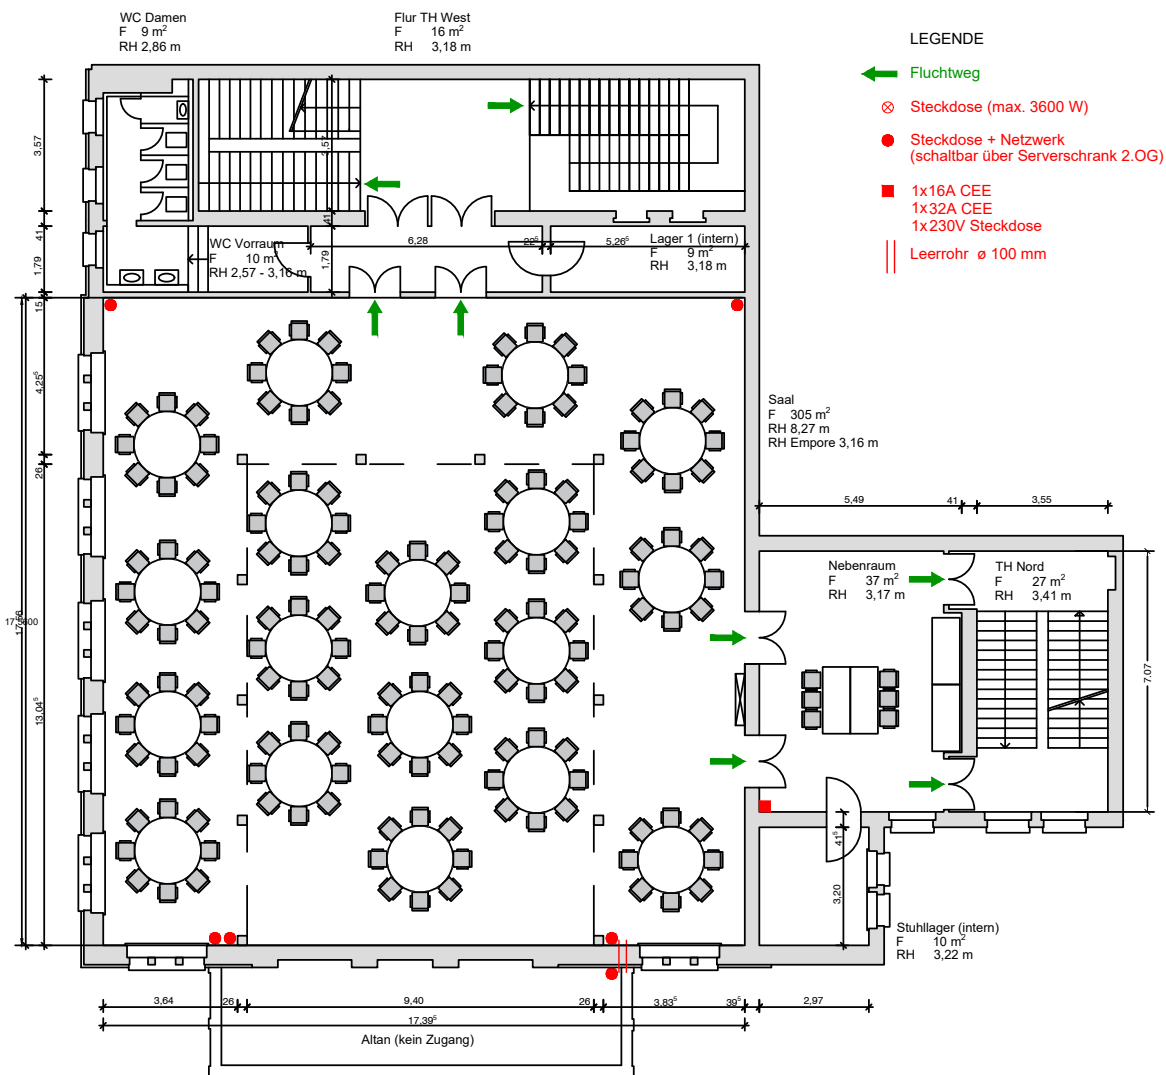

KULTUR BÜRO ELISABETH

Villa Elisabeth | Bestuhlung 1. OG | Maßstab 1 : 200

Stand: März 2020, Dinner, runde Tische, Galeriersaal (140 Pax)

Kontakt Kultur:
kultur@elisabeth.berlin

Kontakt Vermietungen:
vermietung@elisabeth.berlin

Kontakt Technik:
technik@elisabeth.berlin

Kultur Büro Elisabeth gGmbH
Invalidenstr. 4a, 10115 Berlin
Tel 030 – 4404 36 44
info@elisabeth.berlin
www.elisabeth.berlin