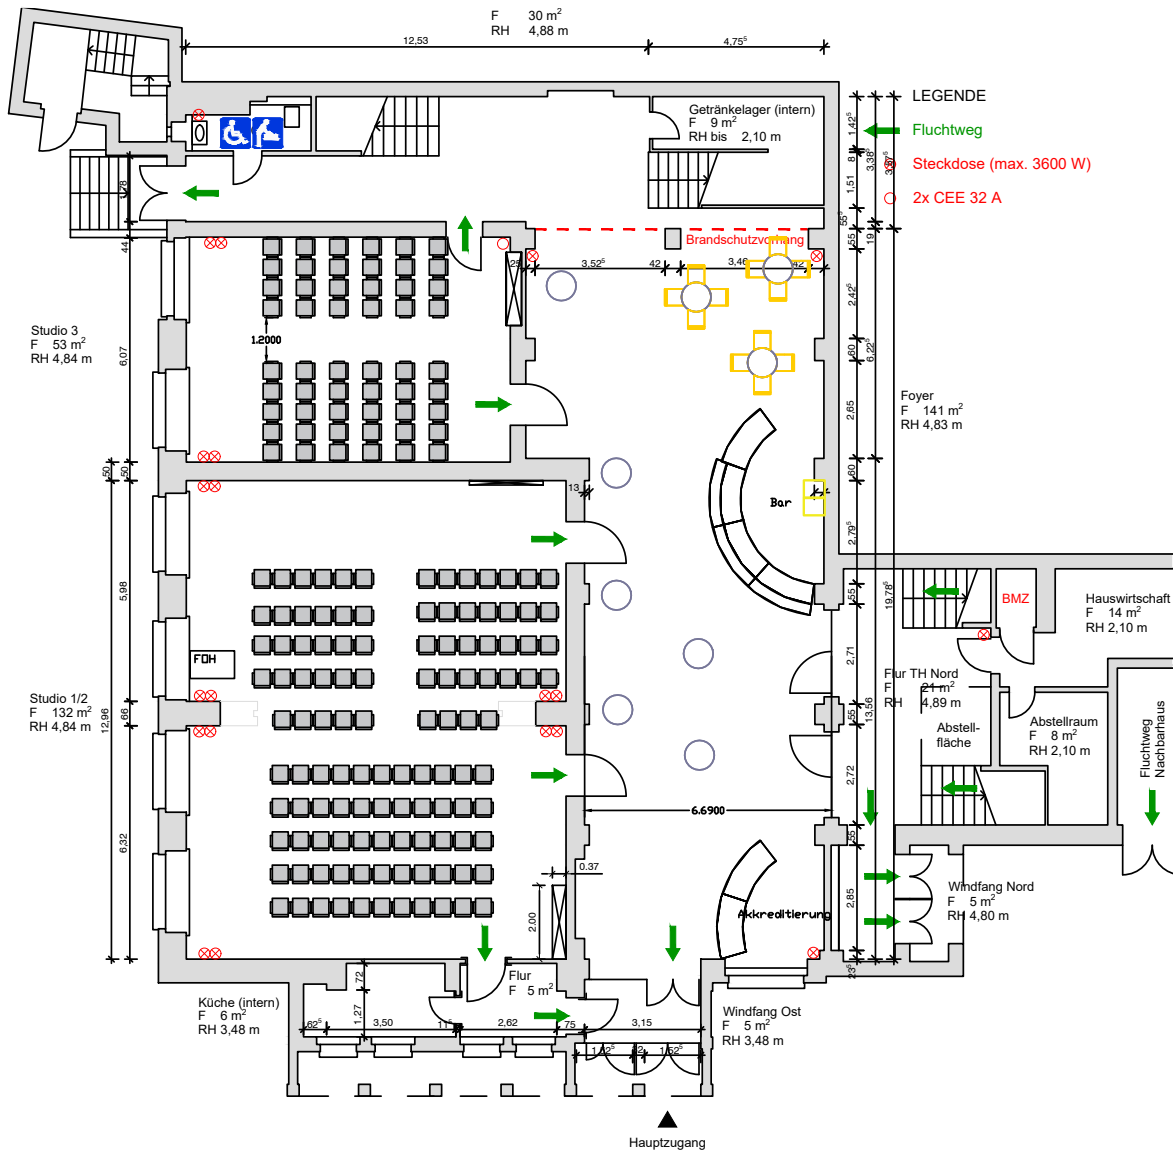

KULTUR BÜRO ELISABETH

Villa Elisabeth | Bestuhlung 1. OG | Maßstab 1 : 200

Stand: März 2020, Vollbestuhlungsplan Galeriesaal (270 Pax) mit Bühne 8m x 3m

Kontakt Kultur:
kultur@elisabeth.berlin

Kontakt Vermietungen:
vermietung@elisabeth.berlin

KULTUR BÜRO ELISABETH

Villa Elisabeth | Bestuhlung EG | Maßstab 1 : 200

Stand: März 2020, Reihenbestuhlung Studio 1+2 (116 Pax) und Studio 3 (54 Pax)
Foyer mit Akkreditierungstresen, Bar, Steh- und Bistrotischen

KULTUR BÜRO ELISABETH

Villa Elisabeth | Bestuhlung 1. OG | Maßstab 1 : 200

Stand: März 2020, Vollbestuhlungsplan Galeriesaal (256 Pax) mit Bühne 6m x 4m

Kontakt Kultur:
kultur@elisabeth.berlin

Kontakt Vermietungen:
vermietung@elisabeth.berlin