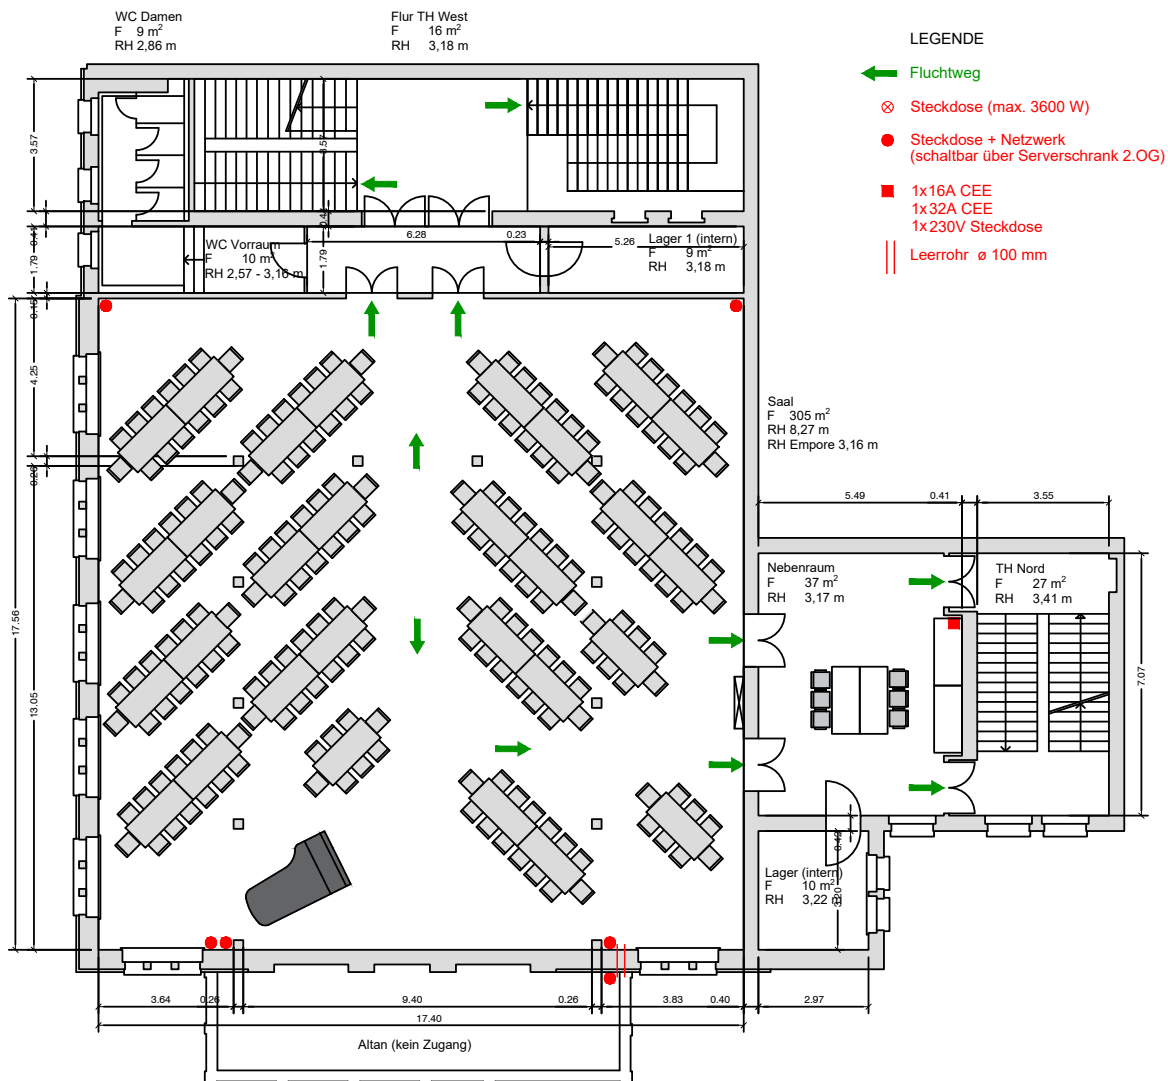

KULTUR BÜRO ELISABETH

Villa Elisabeth | Bestuhlung 1. OG | Maßstab 1 : 200

Stand: März 2020, Dinner, „Fischgrät-Tafeln“, 206 Pax

Kontakt Kultur:
kultur@elisabeth.berlin

Kontakt Vermietungen:
vermietung@elisabeth.berlin

Kontakt Technik:
technik@elisabeth.berlin

Kultur Büro Elisabeth gGmbH
Invalidenstr. 4a, 10115 Berlin
Tel 030 – 4404 36 44
info@elisabeth.berlin
www.elisabeth.berlin