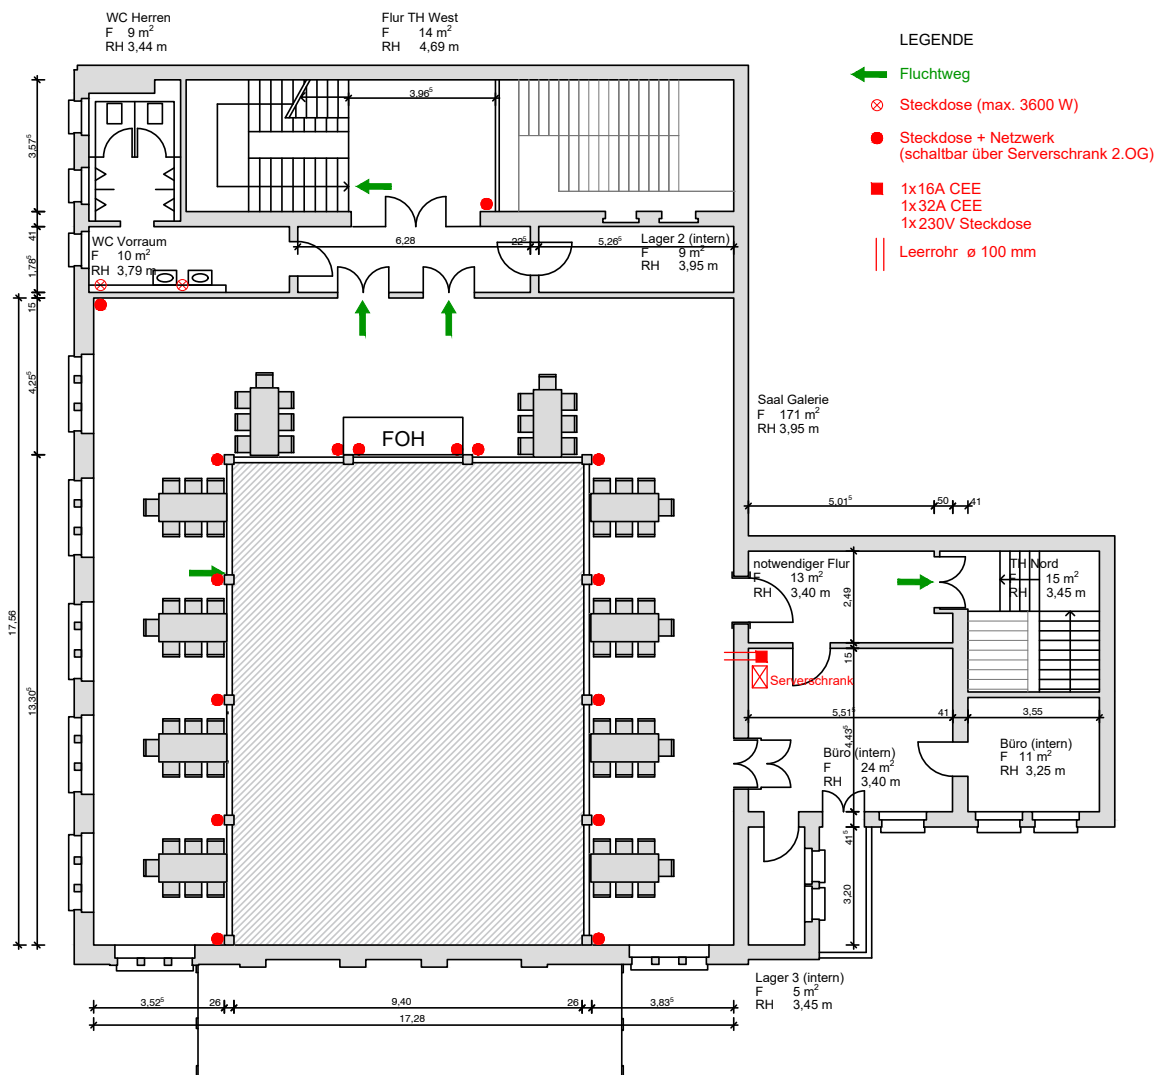

KULTUR BÜRO ELISABETH

Villa Elisabeth | Bestuhlung 2. OG | Maßstab 1 : 200

Stand: März 2020, Dinner, Tafeln auf der Galerie (70 Pax)

Kontakt Kultur:
kultur@elisabeth.berlin

Kontakt Vermietungen:
vermietung@elisabeth.berlin

Kontakt Technik:
technik@elisabeth.berlin

Kultur Büro Elisabeth gGmbH
Invalidenstr. 4a, 10115 Berlin
Tel 030 – 4404 36 44
info@elisabeth.berlin
www.elisabeth.berlin