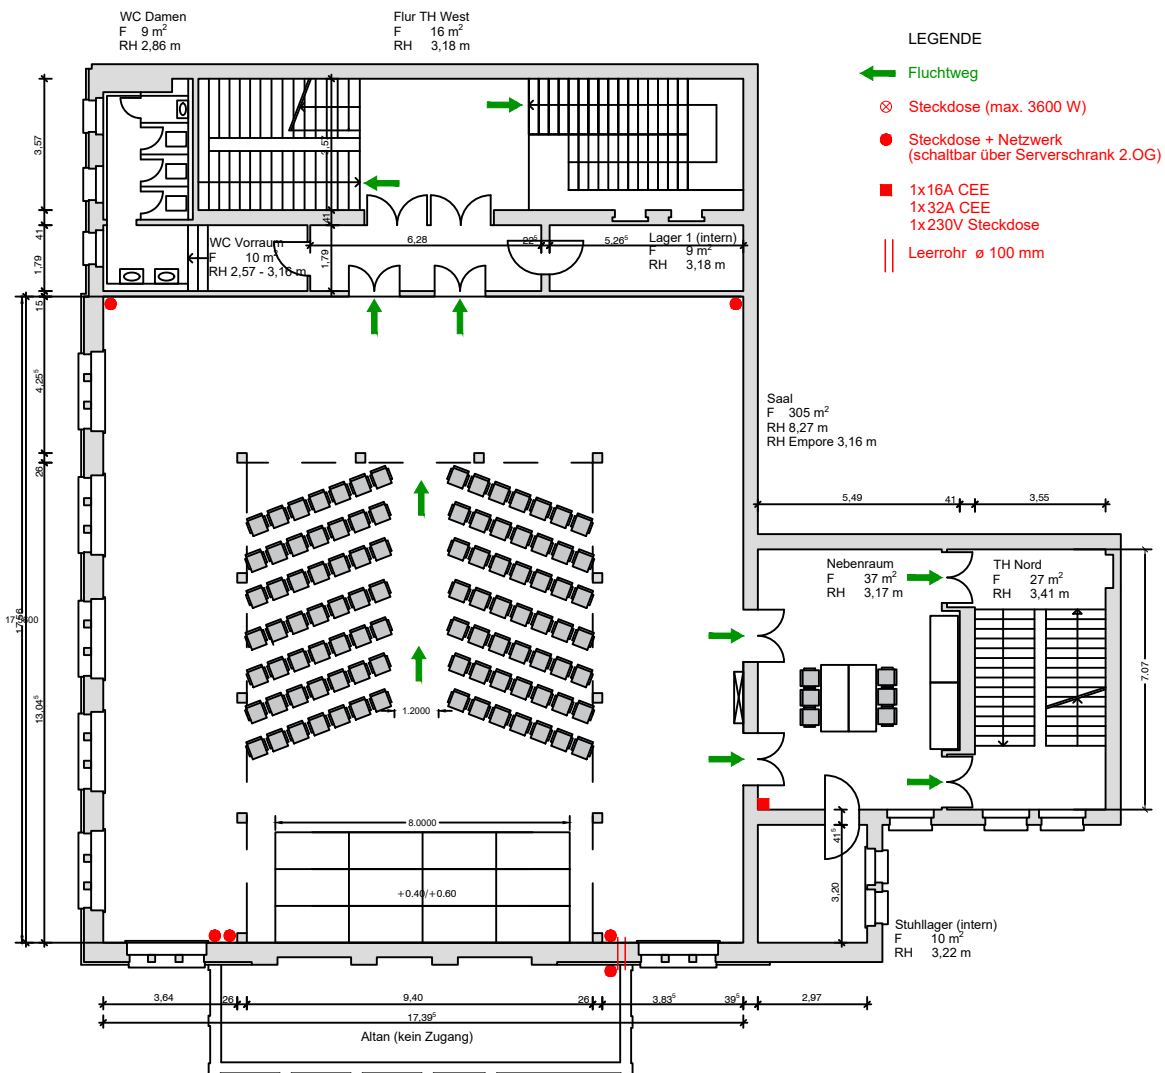

KULTUR BÜRO ELISABETH

Villa Elisabeth | Bestuhlung 1. OG | Maßstab 1 : 200

Stand: März 2020, „Innenraumbestuhlung Fischgrät“ Galeriersaal (98 Pax)
mit Bühne 8m x 3m

Kontakt Kultur:
kultur@elisabeth.berlin

Kontakt Vermietungen:
vermietung@elisabeth.berlin

Kontakt Technik:
technik@elisabeth.berlin

Kultur Büro Elisabeth gGmbH
Invalidenstr. 4a, 10115 Berlin
Tel 030 – 4404 36 44
info@elisabeth.berlin
www.elisabeth.berlin