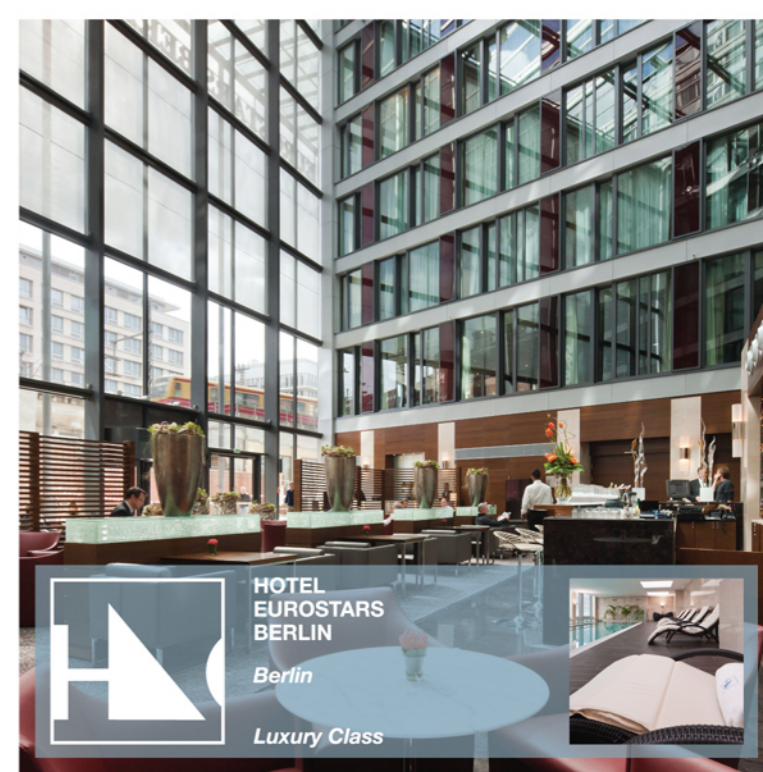

**HOTEL
EUROSTARS
BERLIN**

Berlin

Luxury Class